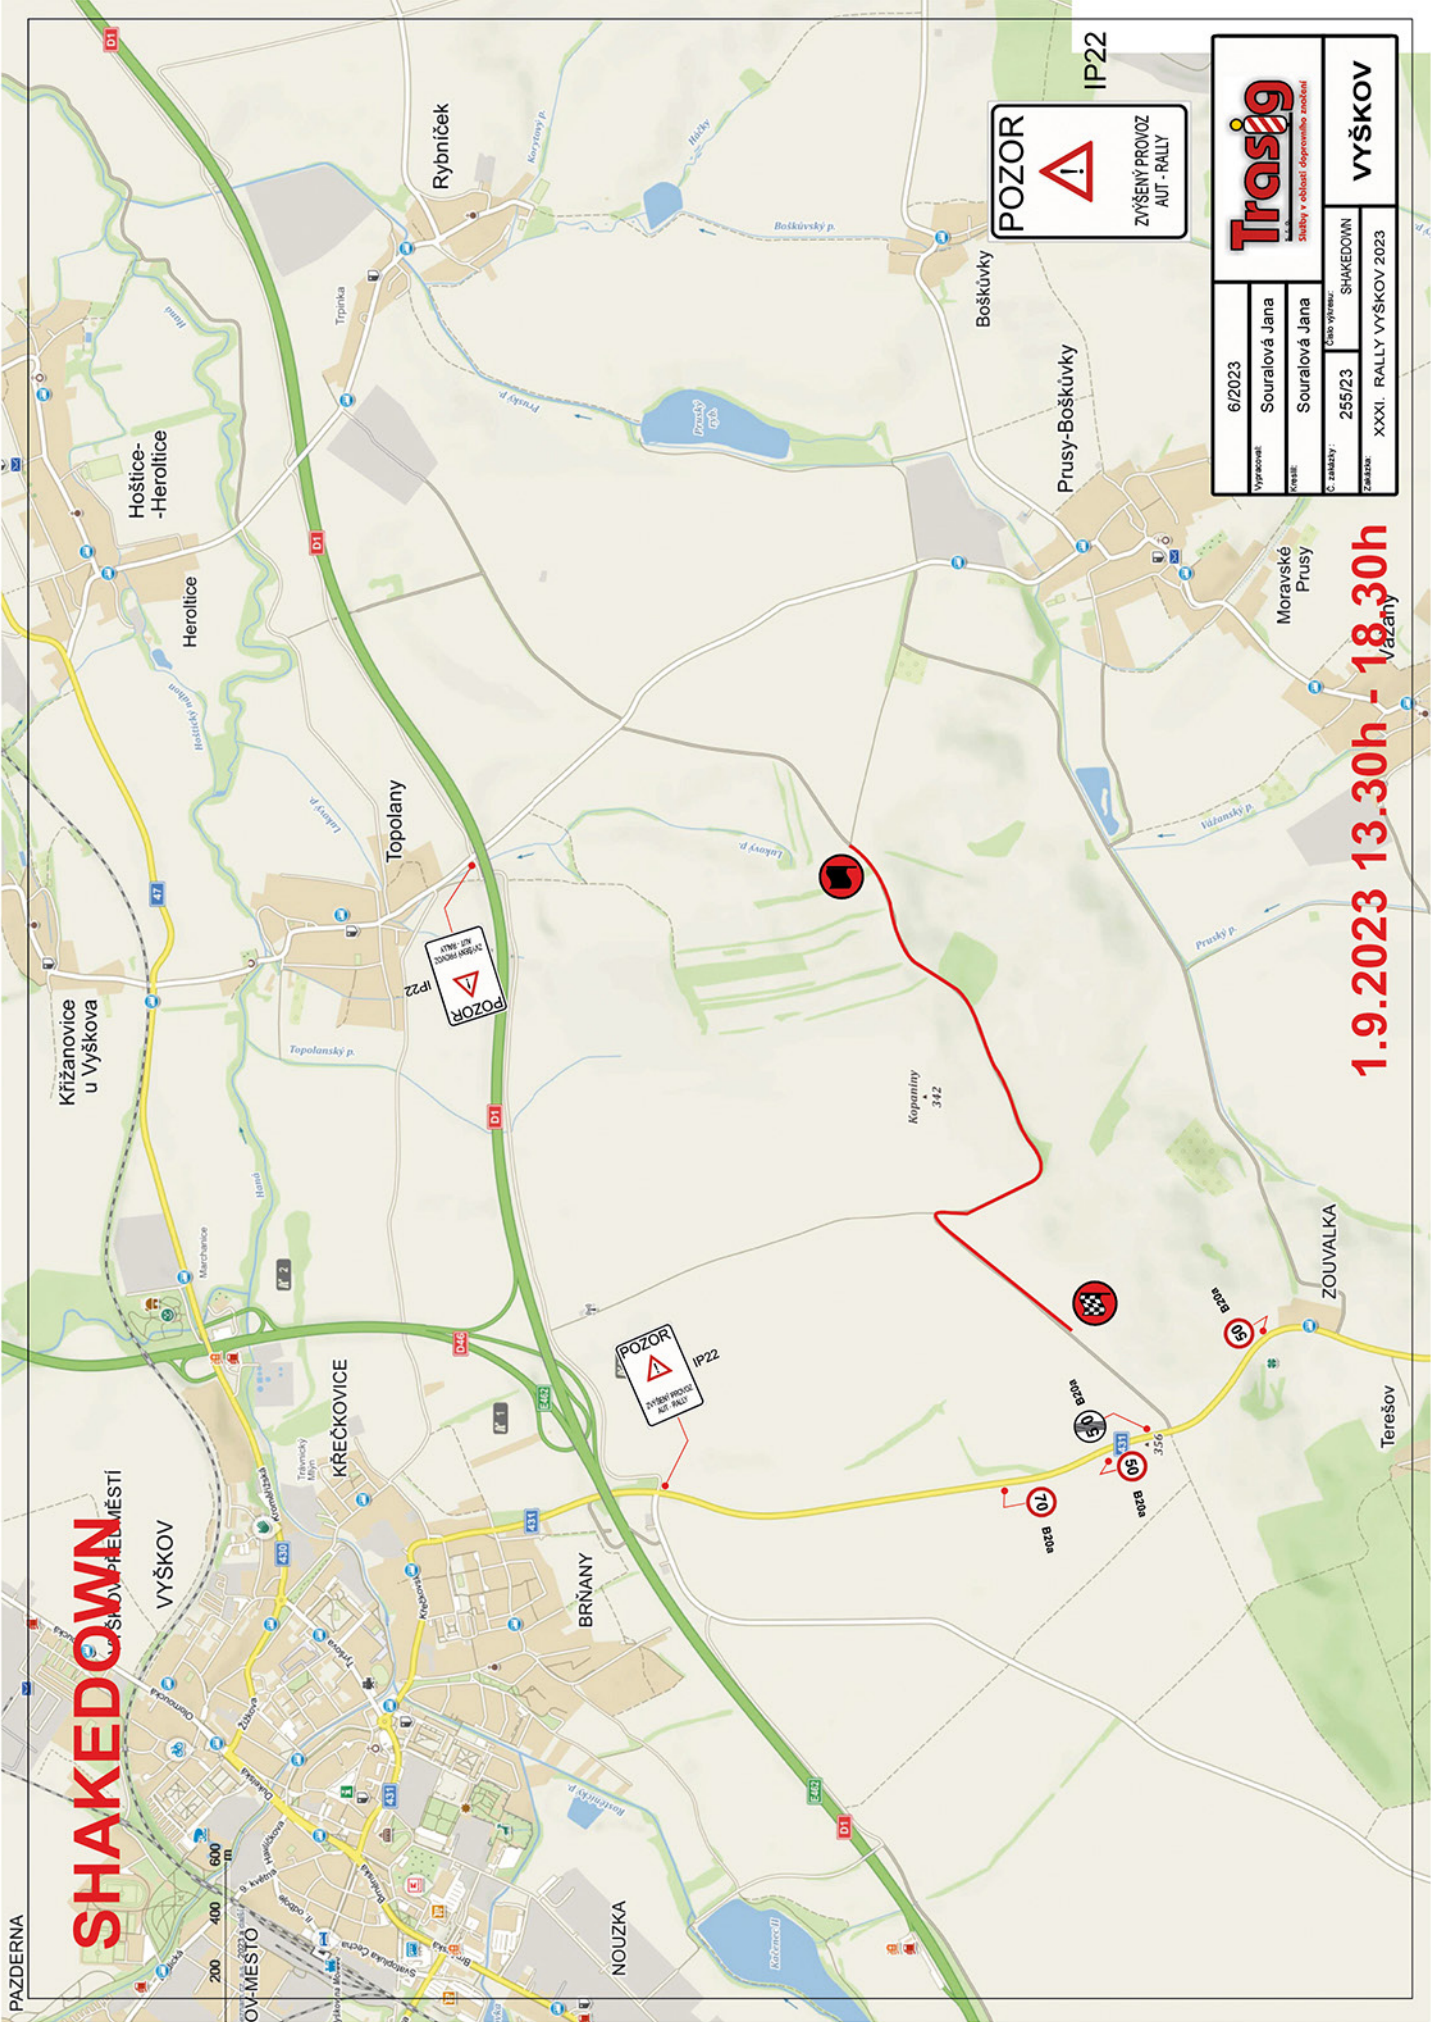

SHAKEDOWN (1.9.2023)

(trať shakedownu - testovací zkuška před rally -
a trasa přejezdu z cíle shakedownu na start shakedownu)

SHAKEDOWN

SHAKEDOWN
Vážany

VYŠKOV

BRŇANY

NOUZKA

KŘEČKOVICE

Křížanovice u Vyskova

Topolany

Boškůvky

Prusy-Boškůvky

Rybníček

Moravské Prusy

ZOUVALKA

Terešov

Vážany

POZOR
ZVYŠENÝ PROVOZ
AUT - RALLY

IP22

POZOR
ZVYŠENÝ PROVOZ
AUT - RALLY

POZOR
ZVYŠENÝ PROVOZ
AUT - RALLY

6/2023		Tras9 <small>Společnost s omezenou odpovědností</small>		VYŠKOV		
Vypravoval:	Souralová Jana	SHAKEDOWN		SHAKEDOWN		
Kvalifikace:	Souralová Jana	255/23		XXXI. RALLY VYŠKOV 2023		
C. ZÁKLADY:	Číslo výjezdu:	255/23		255/23		
Základní:	255/23		255/23		255/23	

1.9.2023 13.30h - 18.30h
Vážany